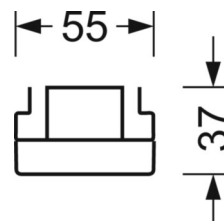

MÉCANIQUE

Couleur du boîtier	blanc signalisation RAL 9016
Cotes (Long.xLarg.xH/DxH)	1531mm x 55mm x 37mm
Poids (net)	1.9kg
Type de montage	Montage sur système de rail support, Structure lumineuse

LIEN PROFOND

<https://www.regiolux.de/fr/article/19482004010>

Référence	LED 4000lm 840
ηLB	100 %
Φ ↓/↑	98 % / 2 %
UGR trans./long.	21.0 / 21.3

Dimensions

L	1531 mm	Longueur
B	55 mm	Largeur
H	37 mm	Hauteur
