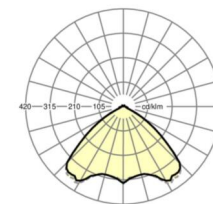

<https://www.regiolux.de/fr/article/19482004010>

Référence	LED 4000lm 840
ηLB	100 %
Φ ↓/↑	98 % / 2 %
UGR trans./long.	21.0 / 21.3

Dimensions

L	1531 mm	Longueur
B	55 mm	Largeur
H	37 mm	Hauteur
