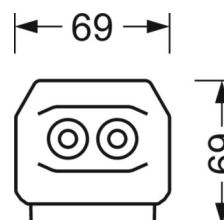

ÉLECTROTECHNIQUE

Ballast	Pilote électronique (1 pièce)
Puissance du système	26W
Tension secteur	230V/50Hz
Classe de efficacité énergétique/Source de lumière	D

ÉCLAIRAGISME

Équipement	LED, Rendu des couleurs/Température de couleur CRI ≥ 80 / 4000K
Tolérance de localisation chromatique (MacAdam)	3SDCM
Groupe de risque photobiologique (Luminaire)	RG1
Flux lumineux nominal	4408lm
Longévité des sources LED	50000h L80/B10 (Tq 45°C)
Efficacité lumineuse du luminaire	172lm/W
Angle de rayonnement	105° (C0) / 105° (C90)
UGR trans./long.	21.0 / 21.3

MÉCANIQUE

Couleur du boîtier	blanc signalisation RAL 9016
Cotes (Long.xLarg.xH/DxH)	1531mm x 55mm x 37mm
Poids (net)	1.9kg
Type de montage	Montage sur système de rail support, Structure lumineuse

LIEN PROFOND

<https://www.regiolux.de/fr/article/19482004010>

Référence	LED 4000lm 840
ηLB	100 %
Φ ↓/↑	98 % / 2 %
UGR trans./long.	21.0 / 21.3

Dimensions

L	1531 mm	Longueur
B	55 mm	Largeur
H	37 mm	Hauteur
